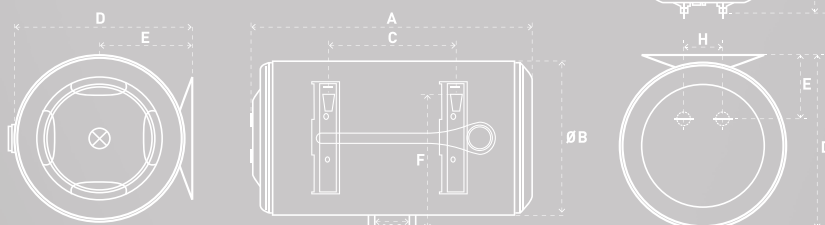

DIMENSIONES

Serie 2 y 5 de instalación vertical

Serie 5 de instalación horizontal

SERIE 2 DE INSTALACIÓN VERTICAL

Cotas (mm)

Modelo	Capacidad	Potencia	Peso neto	A	B	C	D	E	F	G	H	Conex	Clase eficiencia	Perfil demanda
V250	50 l	1.200 W	16 kg	610	433	380	451	165	100/320	240/272	100	1/2"	C	M
V280	80 l	1.200 W	21 kg	857	433	585	451	165	100/320	240/272	100	1/2"	C	L

SERIE 5 DE INSTALACIÓN VERTICAL

V530	30 l	1.200 W	13,5 kg	623	338	423	350	86	100/320	240/272	100	1/2"	C	S
V550	50 l	1.200 W	16 kg	610	433	380	451	165	100/320	240/272	100	1/2"	C	M
V580	80 l	1.200 W	21 kg	854	433	585	451	165	100/320	240/272	100	1/2"	C	L
V510	100 l	1.500 W	25 kg	1018	433	785	451	165	100/320	240/272	100	1/2"	C	L
V515	150 l	1.600 W	34,7 kg	1241	505	1039	529	175	-	440	230	3/4"	C	M
V520	200 l	2.200 W	48 kg	1568	505	1039	529	175	-	440	230	3/4"	C	L