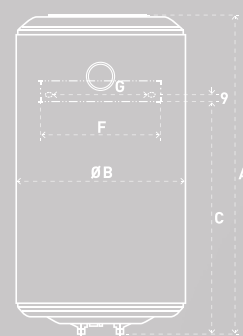

DIMENSIONES

Serie 2 y 5 de instalación vertical

Serie 5 de instalación horizontal

SERIE 2 DE INSTALACIÓN VERTICAL

Cotas (mm)

Modelo	Capacidad	Potencia	Peso neto	A	B	C	D	E	F	G	H	Conex	Clase eficiencia	Perfil demanda
V250	50 l	1.200 W	16 kg	610	433	380	451	165	100/320	240/272	100	1/2"	C	M
V280	80 l	1.200 W	21 kg	857	433	585	451	165	100/320	240/272	100	1/2"	C	L