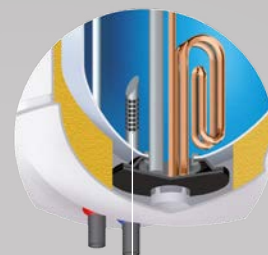

Difusor de acero inoxidable

Acompañando a su avanzada tecnología, nuestra gama de termos eléctricos cuenta con múltiples seguridades, regulaciones y controles:

- Termostato de regulación, interno en la Serie 2 y externo en la Serie 5 (excepto en los modelos V 515 y V 520 que es interno).
- Resistencia calefactora blindada con doble termostato: de regulación y de seguridad.
- Termómetro exterior, que permite observar la evolución de la temperatura interna (excepto en los modelos V 515 y V 520).
- Manguitos aislantes electrolíticos, para incrementar su protección contra la corrosión.
- Válvula de seguridad contra sobrepresiones.
- Grado de protección eléctrica IP24.
- Cable y clavija de alimentación eléctrica montados para asegurar una correcta conexión eléctrica del termo a la red.